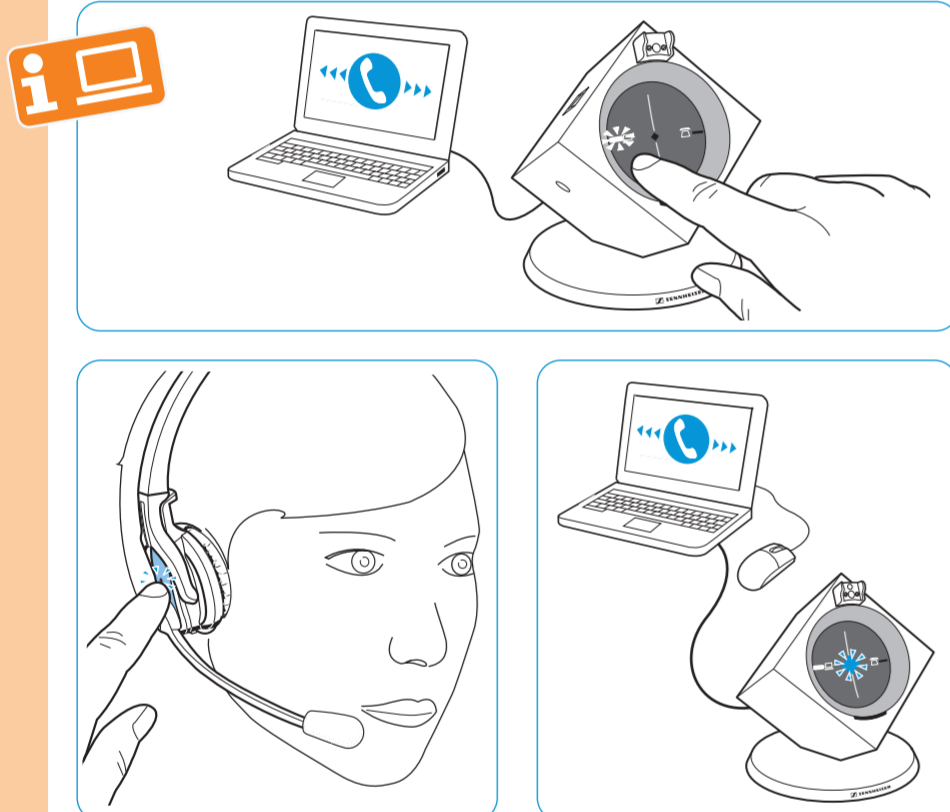

EN Making calls via the PC
DE Telefonieren über PC
FR Téléphoner depuis l'ordinateur
DK Telefonér via pc